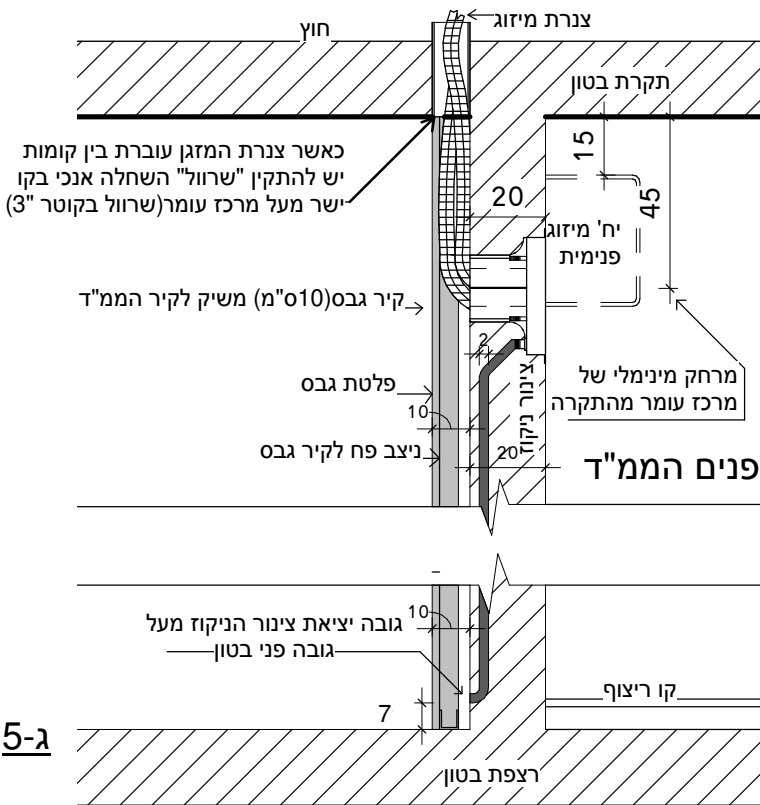

חתך "עומר" עם חיפוי קרניז גבס קנ"מ 1:20

חתך "עומר" עם קיר משיק קנ"מ 1:20