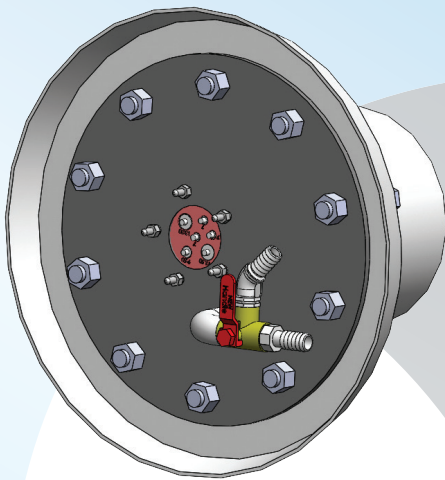

באישור פיקוד העורף ומכון התקנים

מרגילים יוציאו אתכם!  
 צד!

## התקני עומר לאחר יציקה

### התקן עומר דגם SAT-8"

מיועד ליישום בממ"ד יצוק על גבי צינור 8" קיים.  
 מותקן ע"י החלפת מכסה צינור 8" קיים בהתקן.

מתאים לכל מזגן בעל תשתיות בקטרים:  
 5/8, 1 1/2, 3/8, 3\*1/4

כולל מערכת ניקוז מובנת עם ברז ניקוז "שלוש דרך".  
 מיועד ליישום בקירות פנים בלבד.