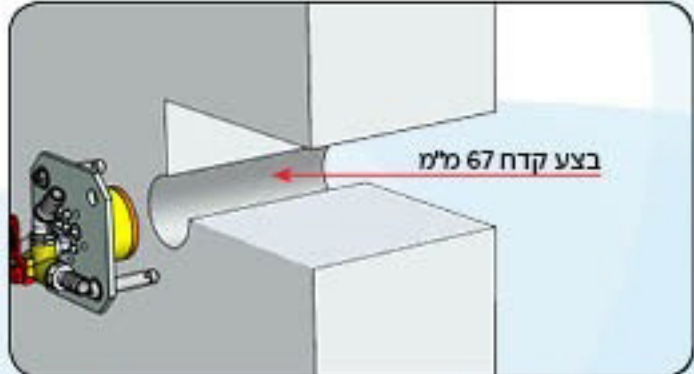

מקבילים יופי בממ"ד!

באישור פיקוד העורף ומכון התקנים
יצרן - עומר מיזוג ממ"ד בע"מ, רח' תקומה 1 א.ת. צפוני רמלה

דגם SA-3 ליישום בקיר פנים/חוץ

- מוצר זה מיועד להתקנת מזגן מפוצל/עילי בחדרי ממ"ד יצוקים
- ניתן ליישום ע"ג קדח 67 מ"מ כולל מעבר צנרת גז/חשמל/תקשורת בקטרים: 1/2, 3/8, 3x1/4
- כולל ברוז ניקוז 3 דרך
- כולל מגן רסיסים מובנה לקיר חוץ