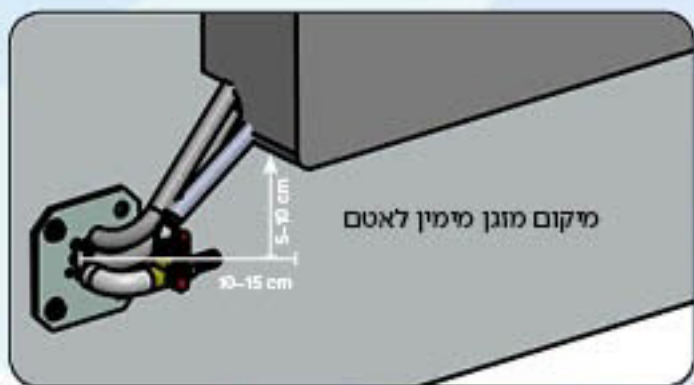

מקבילים יופי בממ"ד!

באישור פיקוד העורף ומכון התקנים
יצרן - עומר מיזוג ממ"ד בע"מ, רח' תקומה 1 א.ת. צפוני רמלה

דגם SA-3 ליישום בקיר פנים/חוץ

- מוצר זה מיועד להתקנת מזגן מפוצל/עילי בחדרי ממ"ד יצוקים
- ניתן ליישום ע"ג קדח 67 מ"מ כולל מעבר צנרת גז/חשמל/תקשורת בקטרים: 1/2, 3/8, 3x1/4
- כולל ברוז ניקוז 3 דרך
- כולל מגן רסיסים מובנה לקיר חוץ